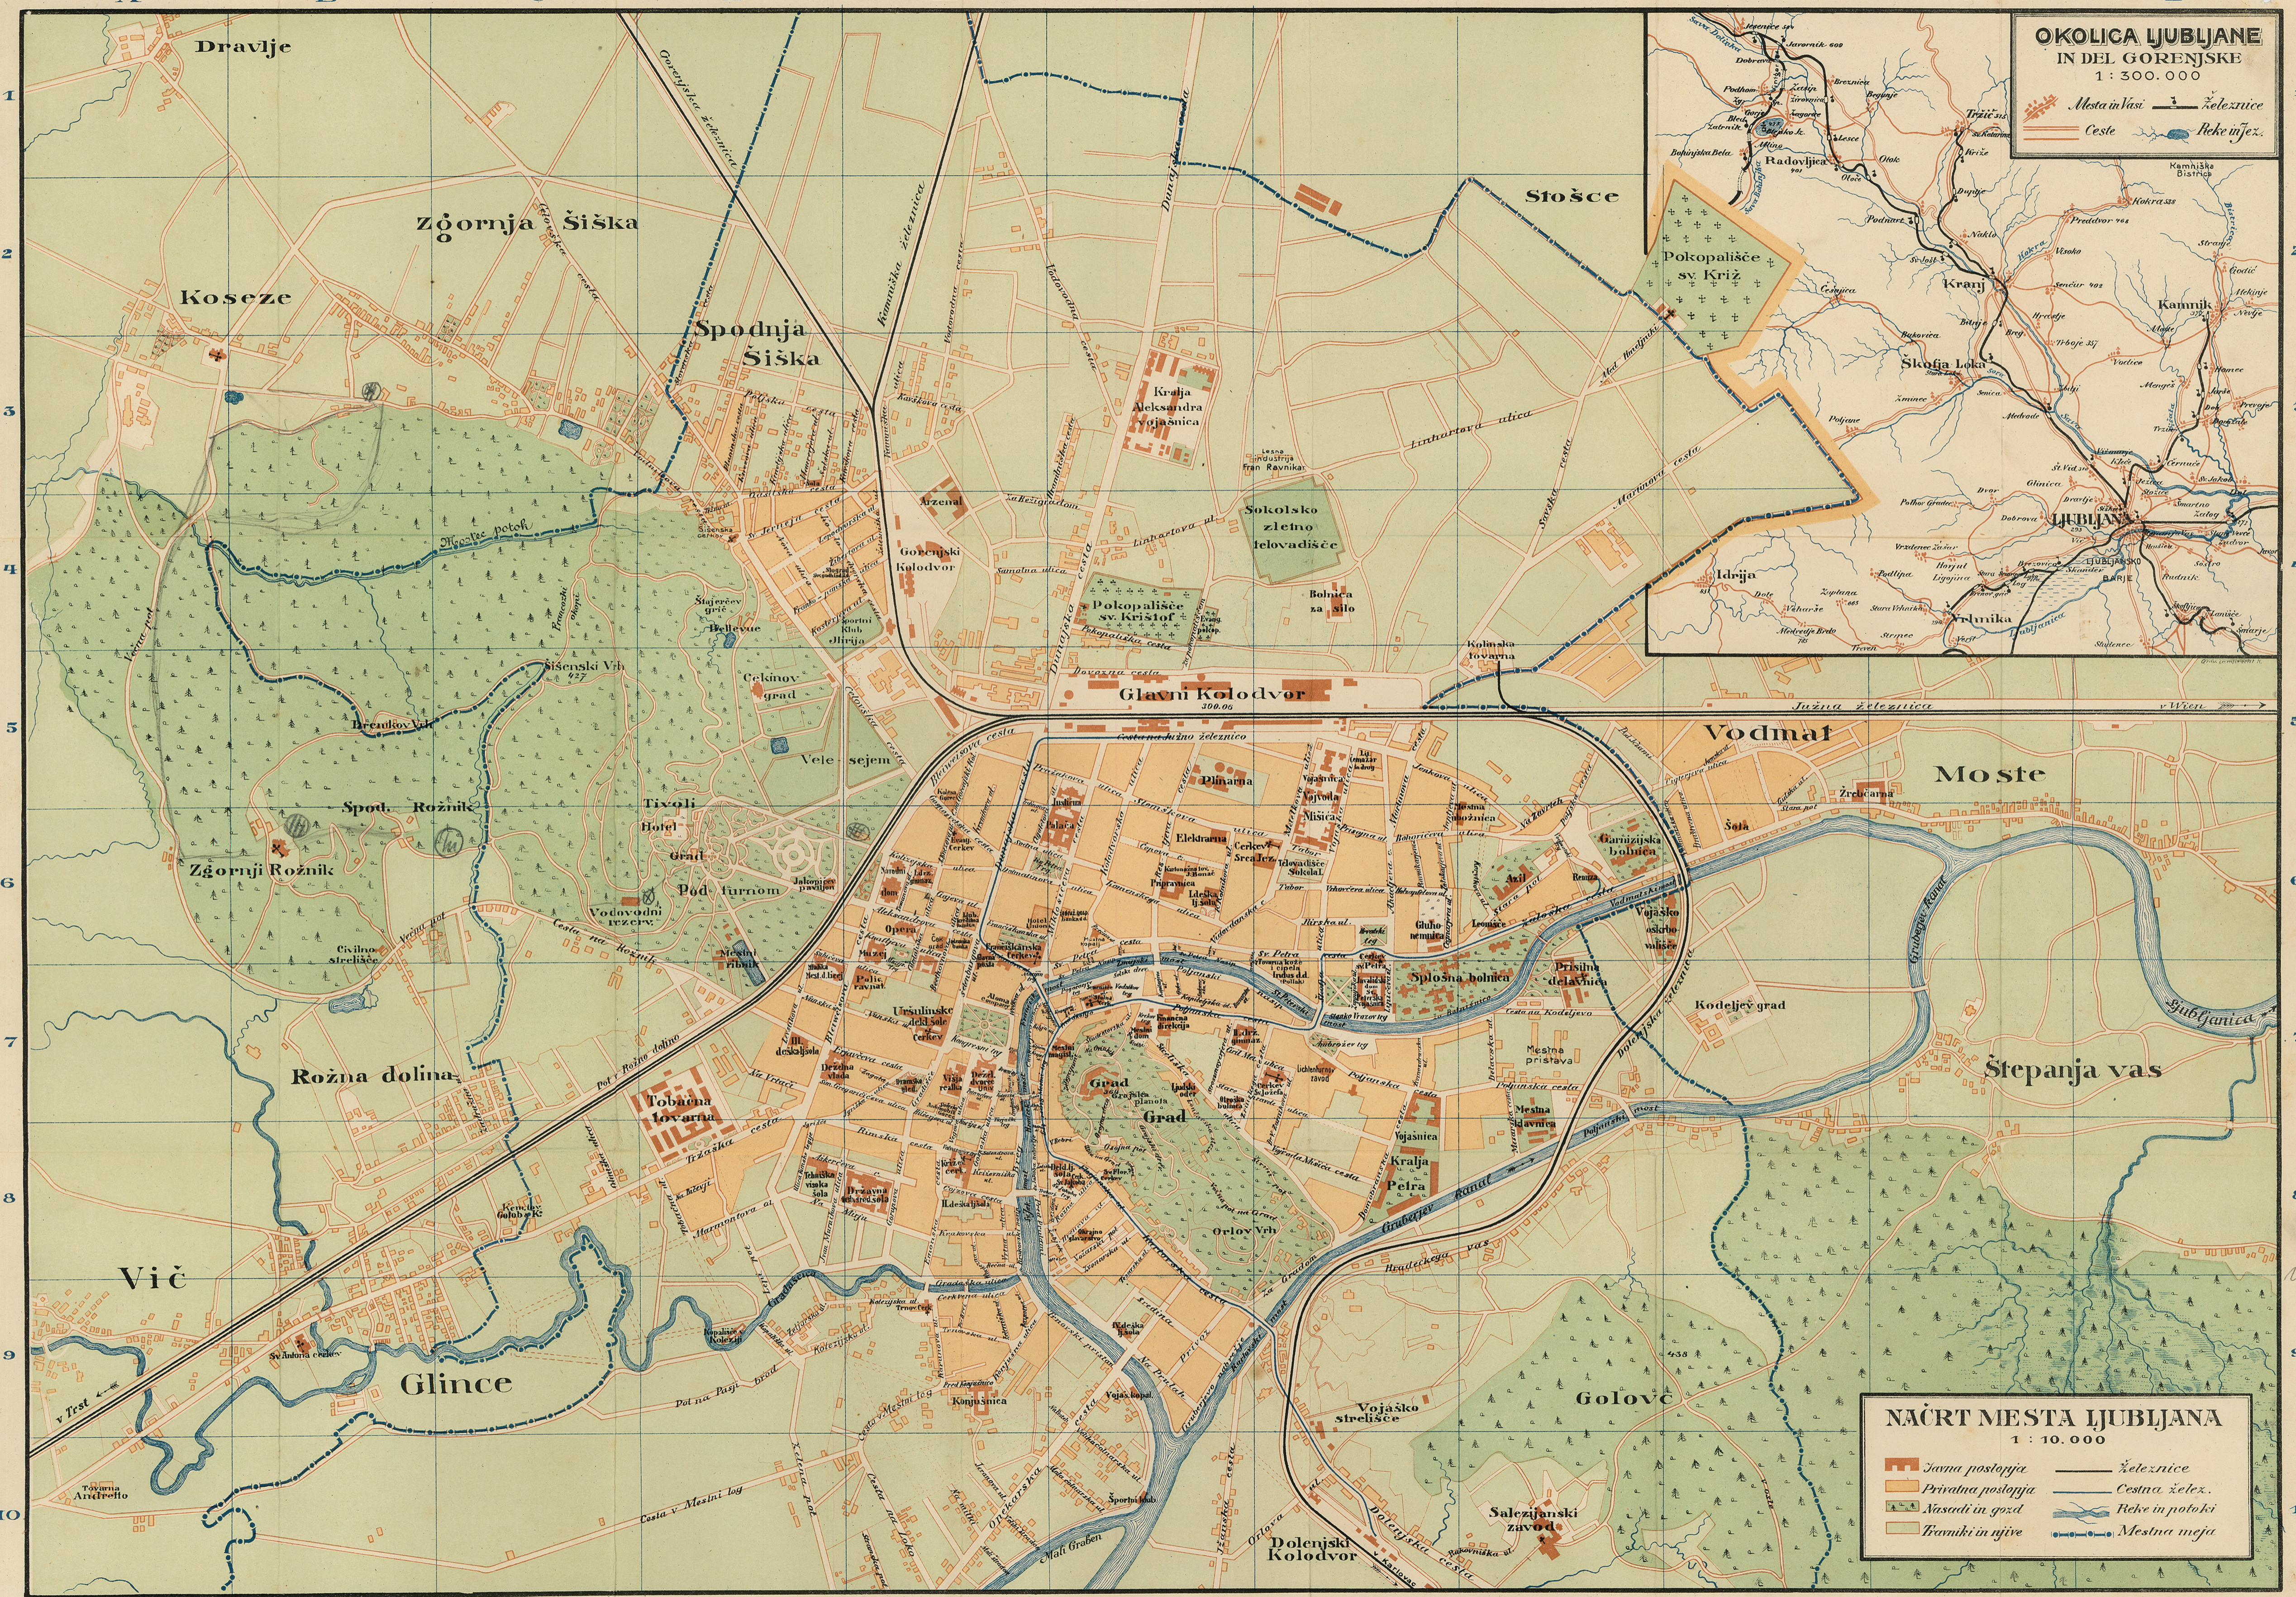

# Najnovejši načrt mesta Ljubljane

z okolico  
in delom Gorenjske

po uradnih podatkih v 6 barvnem  
tisku s seznamom cest in ulic,  
javnih poslopij, uradov itd.

Merilo 1 : 10.000

Cena Din 8

Ponatis prepovedan.

# L J U B L J A N A

**OKOLICA LJUBLJANE  
IN DEL GORENJSKE**  
1 : 300.000

Mesta in vasi ————— Železnice  
Ceste ————— Reke in jex.

**NAČRT MESTA LJUBLJANA**  
1 : 10.000

Javna postojnja ————— Železnice  
Privatna postojnja ————— Cesta želez.  
Nasadi in gozd ————— Reke in potoki  
Travniki in njive ————— Mestna meja